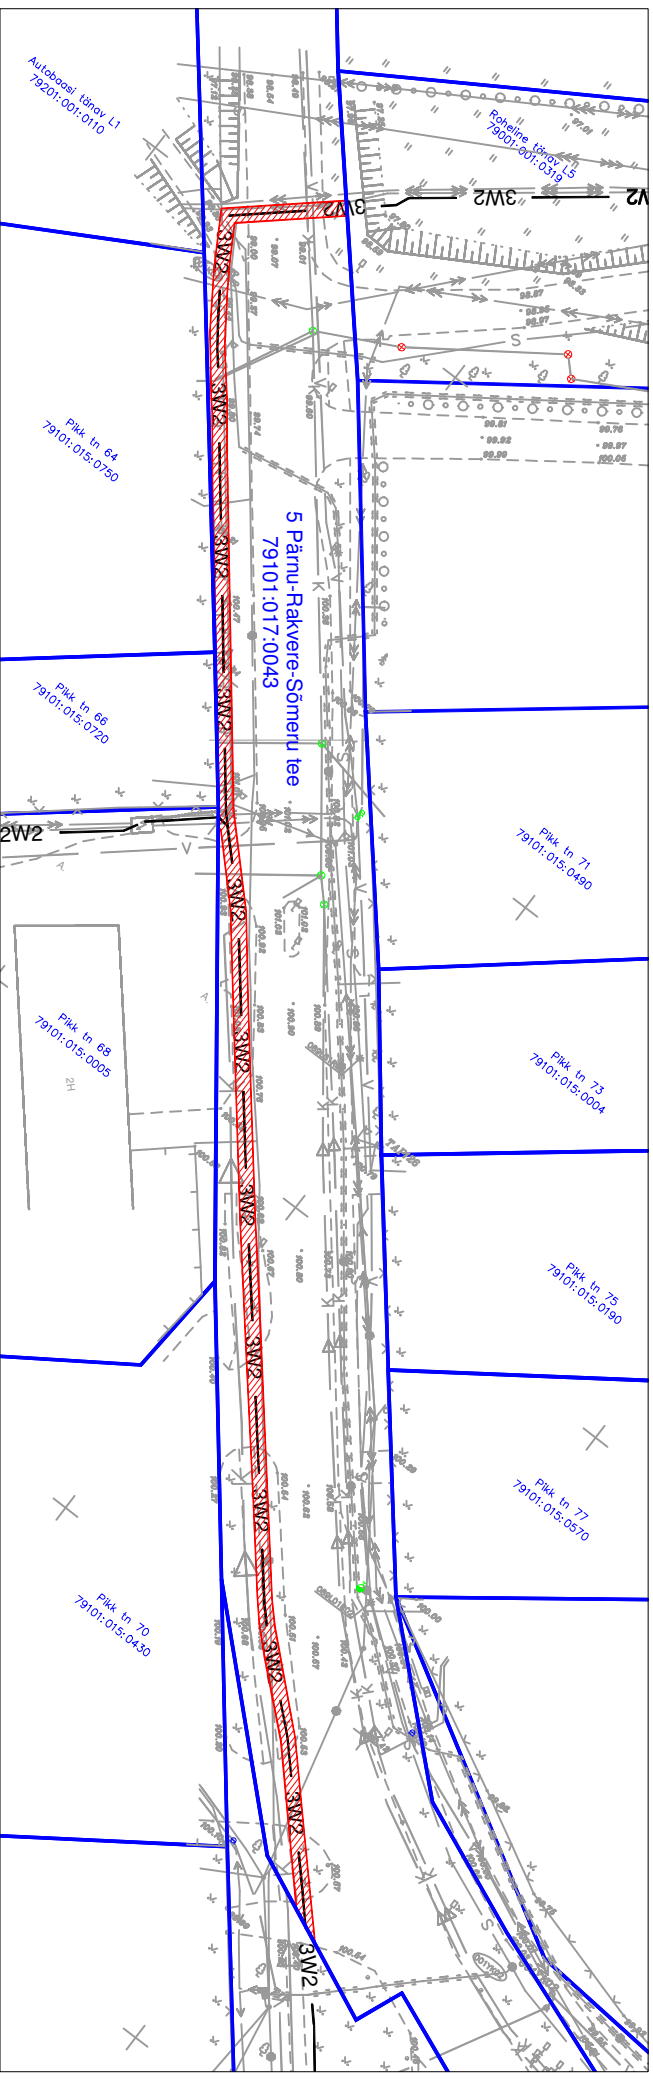

## Isikliku kasutusõiguse seadmise plaan

Lääne-Viru maakond, Tapa vald, Nõo küla, 5 Pärnu-Rakvere-Sõmeru tee, reg. nr.7442850, Katastritükkuse nr: 79101:017:0043  
M 1:1000

Vilgutapõllu elektritootja litumine  
Projekti nr 22VI29  
Plaani koostaja: Ilya Galkin  
Taotluse esitaja: Tõnu Pomerants

Jrk nr	IKÕ ala Pos nr (Plaanil)	Kinnistu registriosa number	Katastritükkuse tunnus, nimi ja sihtotarve;	Asukoht riigite ( nr ja nimi) suhtes ( lõigu algus ja lõpp km)::	Ala pindala ruutmeetrites m <sup>2</sup>
1	Pos 1	7442850	79101:017:0043 5 Pärnu-Rakvere-Sõmeru Transpordimaa	5 Pärnu-Rakvere-Sõmeru tee 144,72 km- 144,95 km	484 m <sup>2</sup>